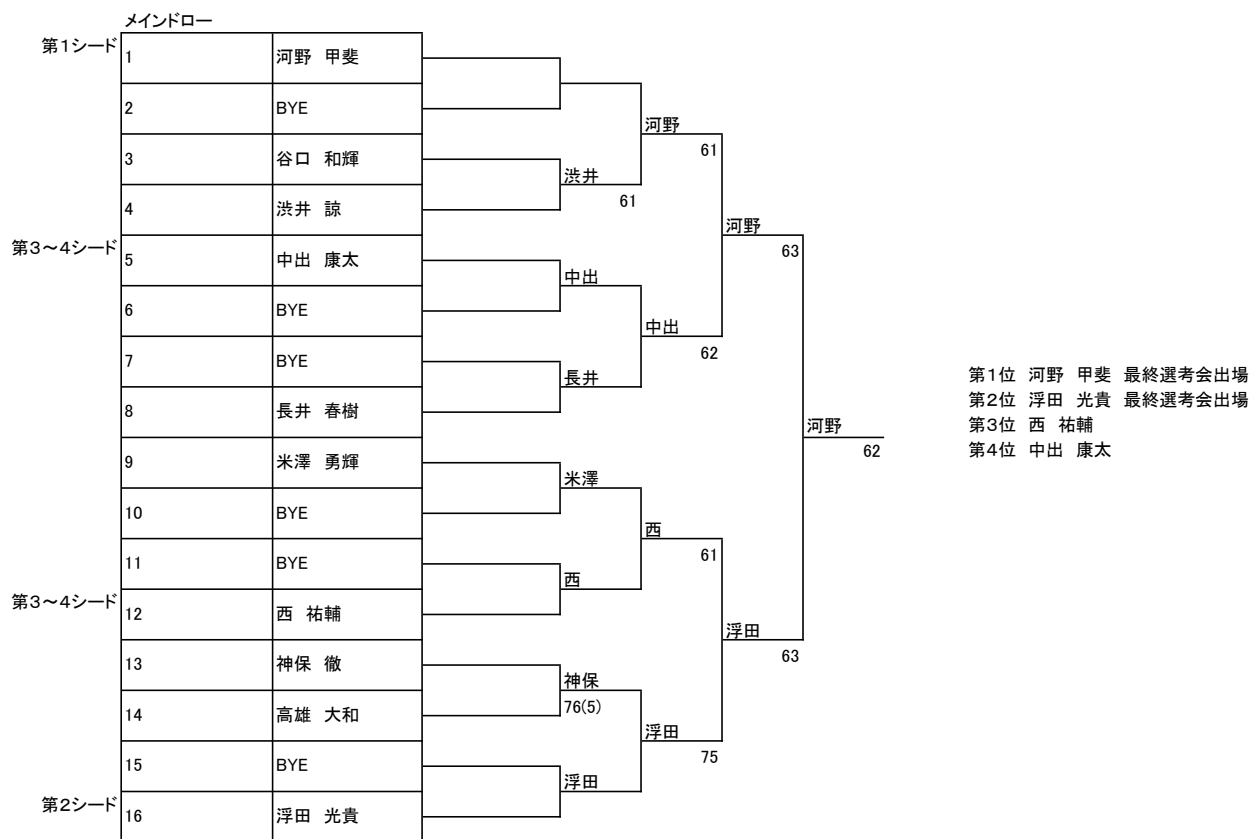

2022年度国民体育大会選手選考会成年1次選考会2022/02/19付け

- (1) 日時:2/19(土)
- (2) 場所:辰口丘陵公園室内テニスコート(ハード)
- (3) エントリーリスト

	名前	性別	所属	IOP登録 番号	JTAラン キング	IOPラン キング	シード	備考
1	河野 甲斐	男	近畿大学		158位		1	前年度第1代表
2	西 祐輔	男	NYN	M02144			4	一昨年度第2代表
3	浮田 光貴	男	NYN				2	前年度選考会3位
4	中出 康太	男	YSTC			2位	3	前年度選考会4位
5	米澤 勇輝	男	NYN			43位		
6	高雄 大和	男	スターチス					
7	渋井 諒	男	金沢大学					
8	神保 徹	男	寺井高教					
9	長井 春樹	男	金沢大学					
10	谷口 和輝	男	金沢高校					
1	村松 果奈	女	北陸学院高校					

(4) トーナメント表 男子の部

第2代表決定戦

SF1負け	中出 康太			
SF2負け	西 祐輔			
	BYE			
F負け	浮田 光貴			

西 64
 浮田
 メインドロー対戦済み

女子の部 村松 果奈選手は最終選考会に出場