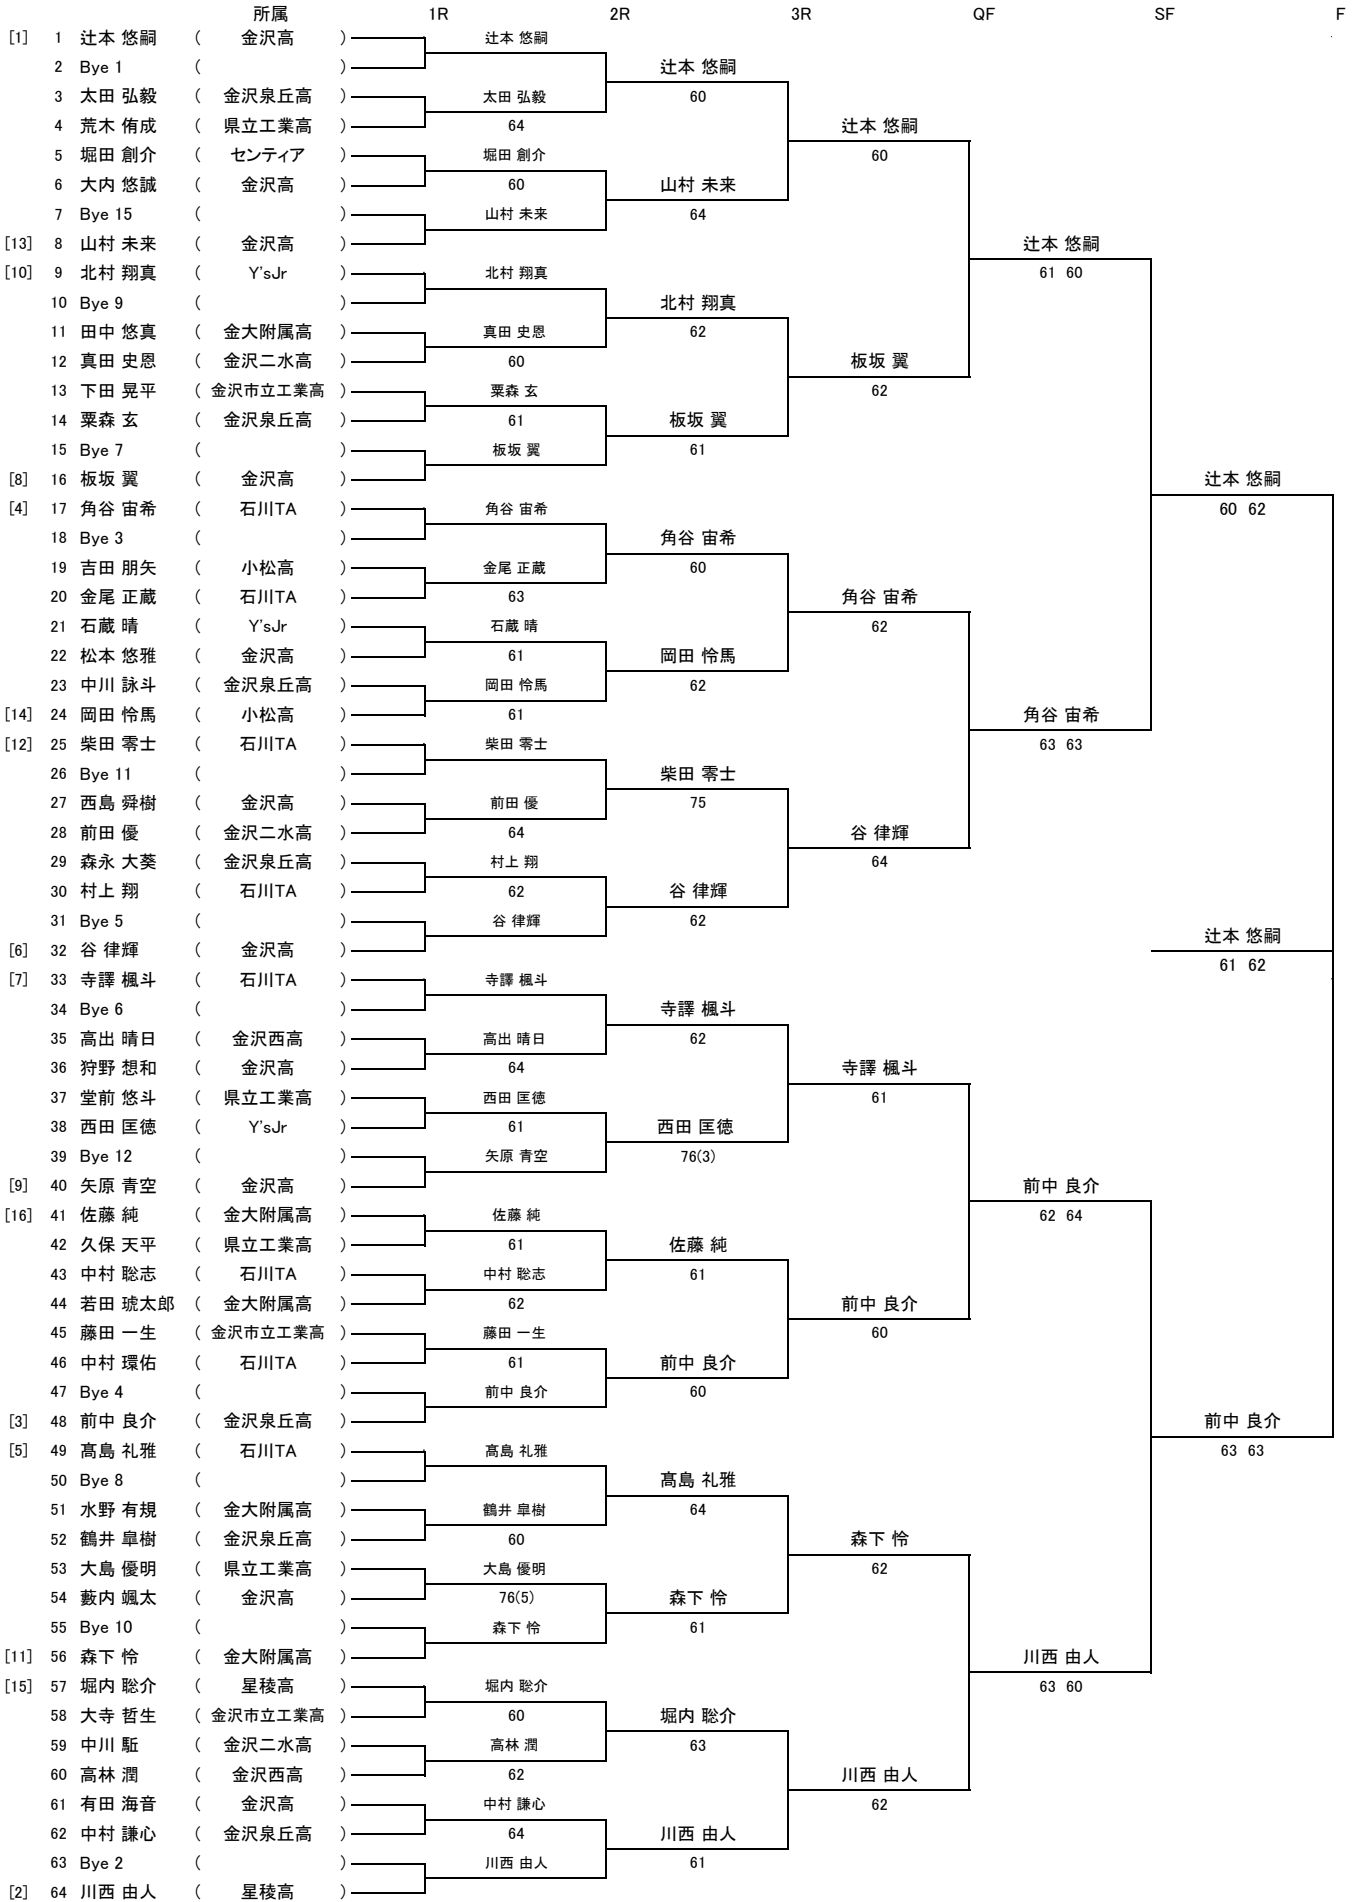

2026 U18ジュニアテニス選抜大会 第1戦

BS18 U18男子シングルス

2026 U18ジュニアテニス選抜大会 第1戦

GS18 U18女子シングルス

	所属	1R	2R	3R	QF	SF	F
[1]	1 吉田 奈央 (石川TA)	吉田 奈央					
	2 Bye 1 ()		吉田 奈央				
	3 林 くる未 (金沢西高)	磯田 実来	60				
	4 磯田 実来 (金沢桜丘高)	63		吉田 奈央			
	5 福島 虹 (金沢商業高)	松田 理緒		61			
	6 松田 理緒 (金沢泉丘高)	60	松田 理緒				
	7 Bye 15 ()	宮前 海来	75				
[16]	8 宮前 海来 (北陸学院高)				吉田 奈央		
[10]	9 南 星凧 (北陸学院高)	南 星凧			60 62		
	10 Bye 9 ()		南 星凧				
	11 上谷 優依 (金沢商業高)	北本 美晴	63				
	12 北本 美晴 (金沢泉丘高)	61		中森 琶菜			
	13 正村 愛音 (金沢錦丘高)	前多 礼亜		61			
	14 前多 礼亜 (北陸学院高)	60	中森 琶菜				
	15 Bye 7 ()	中森 琶菜	61				
[5]	16 中森 琶菜 (星稜高)					吉田 奈央	
[4]	17 山崎 結衣 (北陸学院高)	山崎 結衣			60 61		
	18 Bye 3 ()		山崎 結衣				
	19 小谷 百音 (金沢高)	高橋 美来	60				
	20 高橋 美来 (金沢商業高)	63		山崎 結衣			
	21 森川 茉樹 (金沢高)	松本 温		61			
	22 松本 温 (北陸学院高)	60	白坂 莉子				
	23 Bye 13 ()	白坂 莉子	62				
[15]	24 白坂 莉子 (北陸学院高)				上野 紗希		
[11]	25 生駒 琉茄 (石川TA)	生駒 琉茄			64 60		
	26 Bye 11 ()		生駒 琉茄				
	27 鍋谷 百花 (金沢錦丘高)	前川 姫奈	60				
	28 前川 姫奈 (金沢商業高)	61		上野 紗希			
	29 荒江 くるみ (金沢桜丘高)	荒江 くるみ		62			
	30 四津 和奏 (金沢錦丘高)	64	上野 紗希				
	31 Bye 5 ()	上野 紗希	60				
[7]	32 上野 紗希 (石川TA)					吉田 奈央	
[6]	33 炭 憂奈 (金沢高)	炭 憂奈			62 62		
	34 Bye 6 ()		炭 憂奈				
	35 古川 小雪 (北陸学院高)	大崎 菜々子	62				
	36 大崎 菜々子 (金沢桜丘高)	63		工藤 珠音			
	37 小畑 瑚陽 (金沢商業高)	岩倉 美実		64			
	38 岩倉 美実 (石川TA)	60	工藤 珠音				
	39 Bye 12 ()	工藤 珠音	62				
[9]	40 工藤 珠音 (北陸学院高)				長谷川 紬		
[14]	41 中森 千晴 (金沢高)	中森 千晴			60 61		
	42 Bye 14 ()		中森 千晴				
	43 坂口 愛奈 (金沢高)	坂口 愛奈	63				
	44 松本 歩睦 (金沢商業高)	61		長谷川 紬			
	45 橋本 恋梅 (金沢錦丘高)	原 咲愛		61			
	46 原 咲愛 (金沢学院高)	62	長谷川 紬				
	47 Bye 4 ()	長谷川 紬	60				
[3]	48 長谷川 紬 (北陸学院高)					丸田 芽生莉	
[8]	49 宮下 杏那 (Papillon)	宮下 杏那			64 62		
	50 Bye 8 ()		宮下 杏那				
	51 岡部 結衣 (北陸学院高)	岡部 結衣	61				
	52 北 心音 (金沢西高)	62		宮下 杏那			
	53 梶 陽葵 (金沢高)	中田 凧音		61			
	54 中田 凧音 (石川高専)	64	前田 紗知				
	55 Bye 10 ()	前田 紗知	62				
[12]	56 前田 紗知 (石川TA)				丸田 芽生莉		
[13]	57 新保 柑菜 (金沢高)	新保 柑菜			64 64		
	58 Bye 16 ()		小坂 音羽				
	59 久我 芽良 (北陸学院高)	小坂 音羽	64				
	60 小坂 音羽 (北陸学院高)	63		丸田 芽生莉			
	61 村中 堇 (金沢桜丘高)	谷本 朋花		60			
	62 谷本 朋花 (金沢高)	64	丸田 芽生莉				
	63 Bye 2 ()	丸田 芽生莉	60				
[2]	64 丸田 芽生莉 (金沢高)						