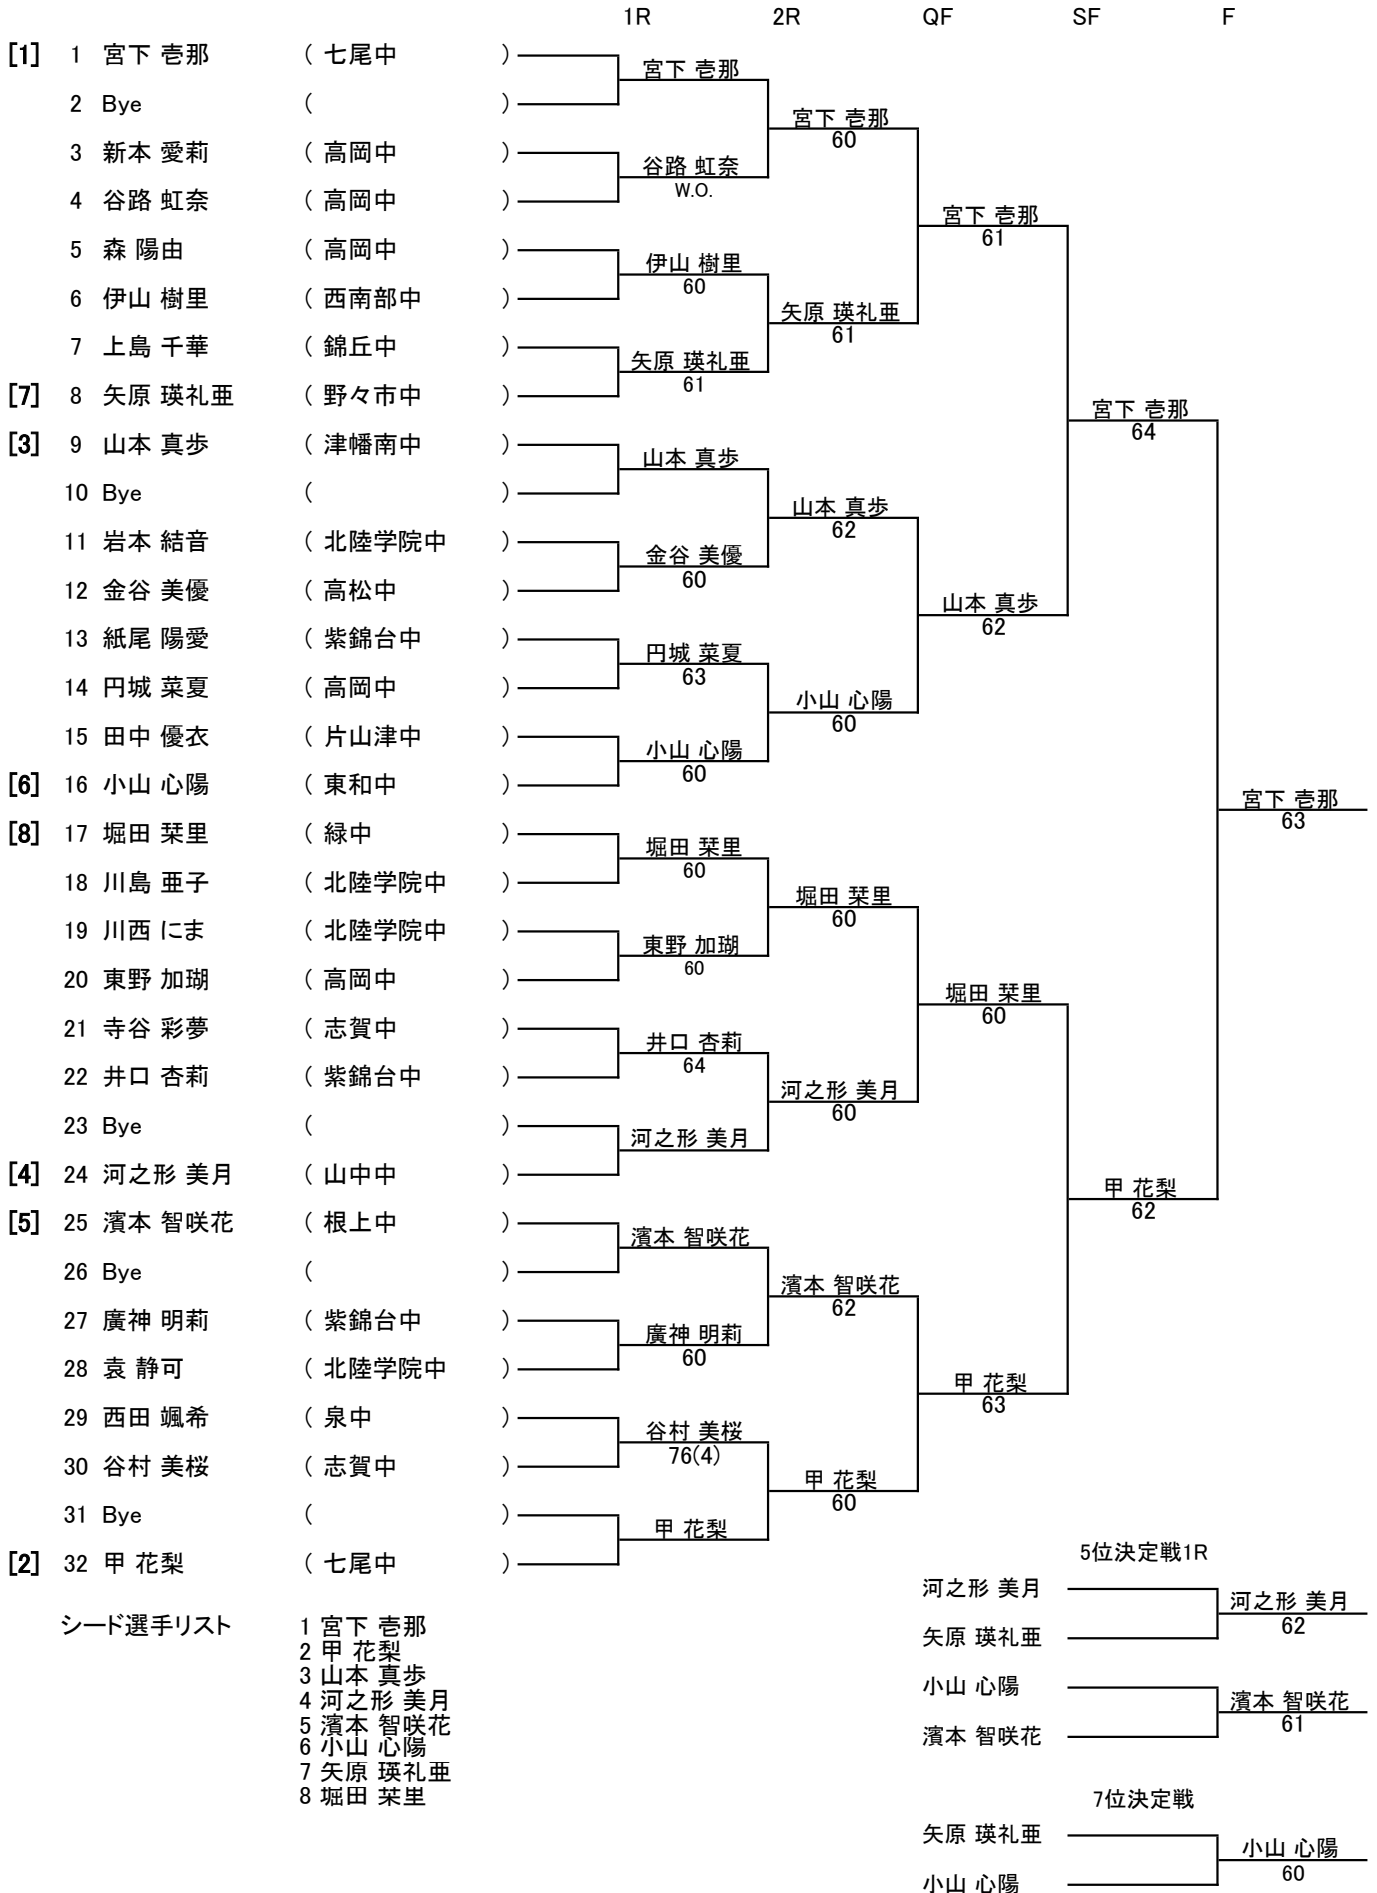

2026年度 石川県中学生テニス選手権大会兼北信越大会予選(個人戦)

BS15 U15男子シングルス

2026年度 石川県中学生テニス選手権大会兼北信越大会予選(個人戦)

GS15 U15女子シングルス

2026年度 石川県中学生テニス選手権大会兼北信越大会予選(個人戦)

BD15 U15男子ダブルス

	所属	氏名	1	2	3	4	5	勝負	取得ゲーム率	順位
1	浅野川中	三浦 遥太 [1]	/	61	60	61	61	4-0		1
	浅野川中	中野 新太		⑤	②	④	③			
2	紫錦台中	以西 悠希 [2]	16	/	61	60	60	3-1		2
	紫錦台中	吉田 陽			④	③	①			
3	紫錦台中	山宮 佑仁	06	16	/	61	60	2-2		3
	紫錦台中	高橋 快				①	⑤			
4	山中中	岡田 匡矢	16	06	16	/	16	0-4		5
	山中中	岡田 祥吾					②			
5	紫錦台中	早稲田 凌	16	06	06	61	/	1-3		4
	紫錦台中	林 志隆								

試合順

- ① 2-5、3-4
 ② 1-3、4-5
 ③ 2-4、1-5
 ④ 1-4、2-3
 ⑤ 1-2、3-5

シード選手リスト

1. 三浦 遥太
 中野 新太
 2. 以西 悠希
 吉田 陽

2026年度 石川県中学生テニス選手権大会兼北信越大会予選(個人戦)

GD15 U15女子ダブルス

3位決定戦

シード選手リスト