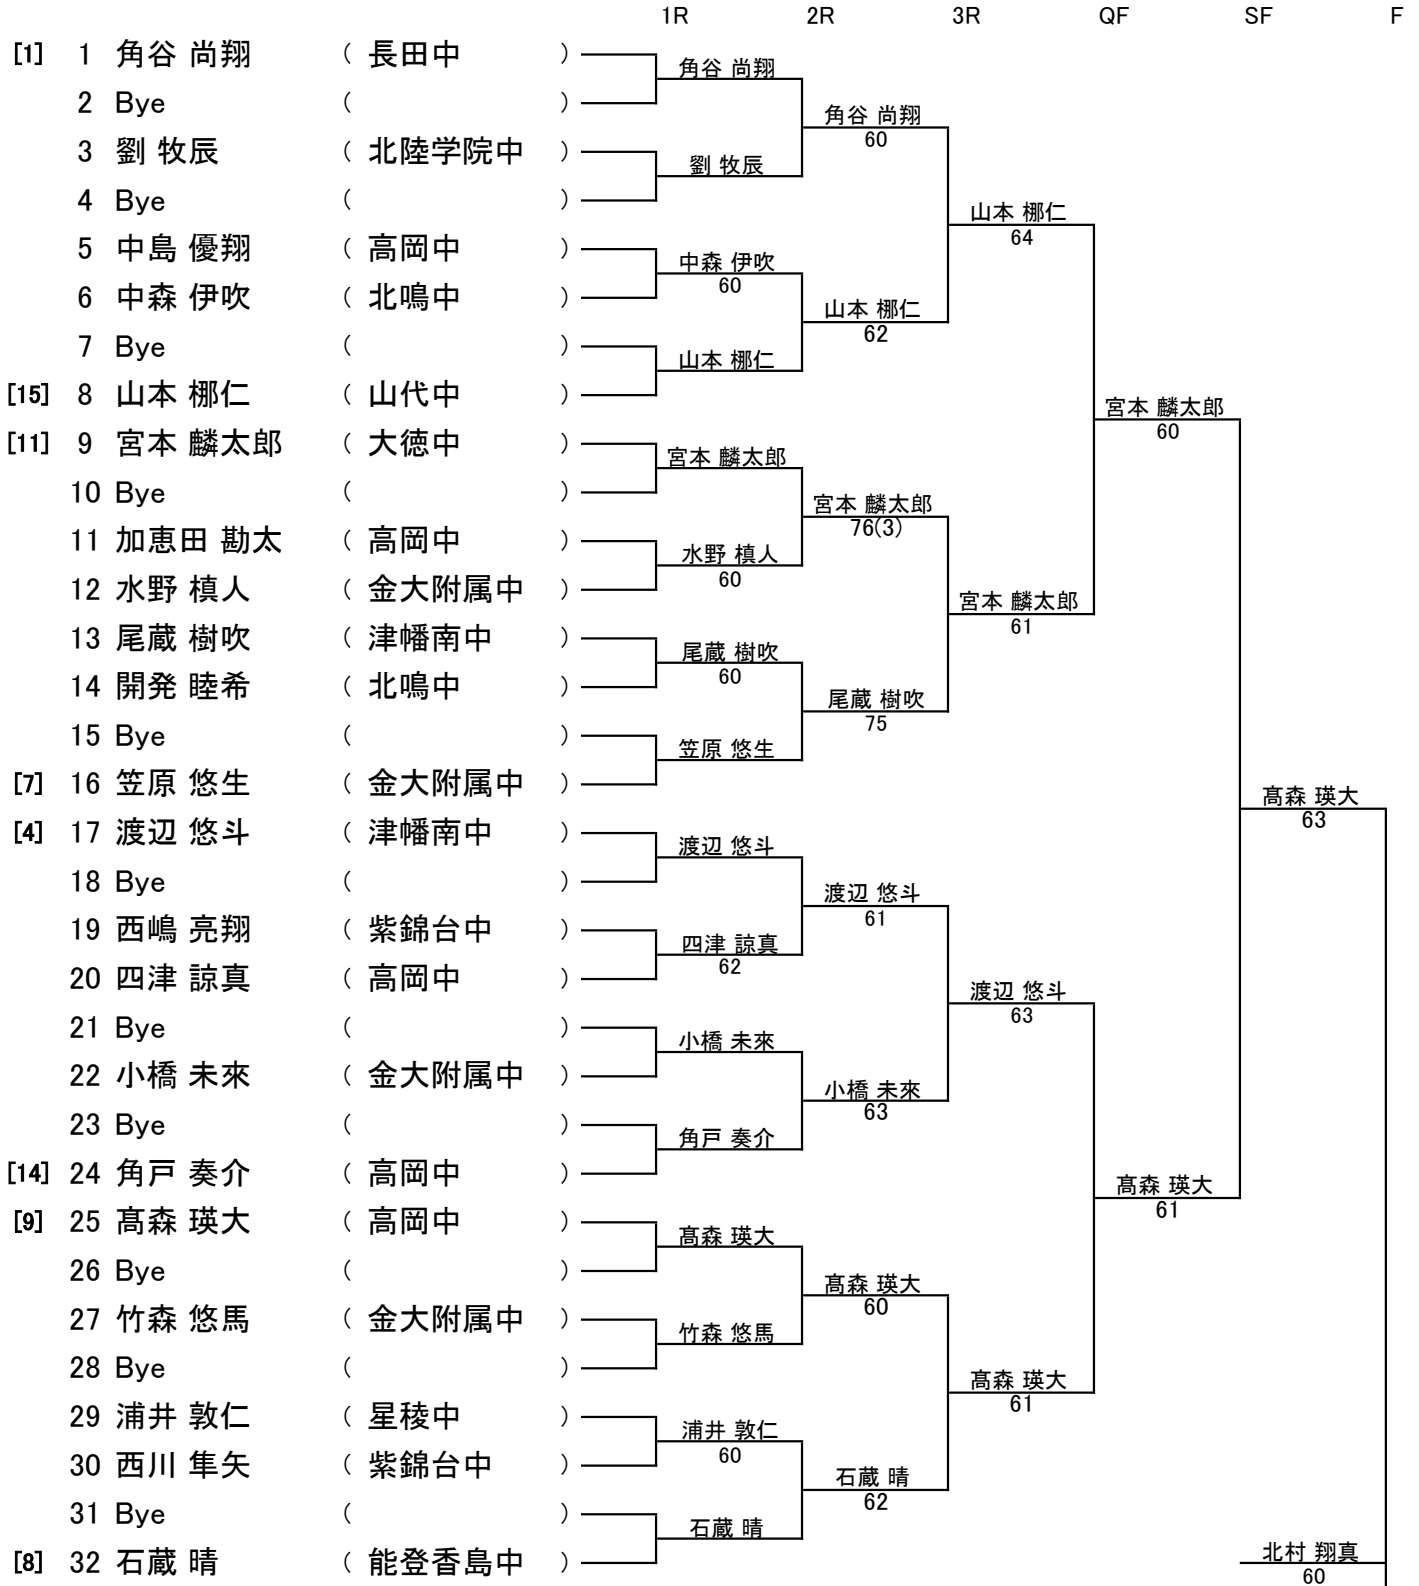

2026年度 石川県中学生テニス選手権大会兼北信越大会予選(個人戦)

BS15 U15男子シングルス

2026年度 石川県中学生テニス選手権大会兼北信越大会予選(個人戦)

GS15 U15女子シングルス

2026年度 石川県中学生テニス選手権大会兼北信越大会予選(個人戦)

BD15 U15男子ダブルス

	所属	氏名	1	2	3	4	5	勝負	取得ゲーム率	順位
1	浅野川中	三浦 遥太 [1]	/	61	60	61	61	4-0		1
	浅野川中	中野 新太		⑤	②	④	③			
2	紫錦台中	以西 悠希 [2]	16	/	61	60	60	3-1		2
	紫錦台中	吉田 陽			④	③	①			
3	紫錦台中	山宮 佑仁	06	16	/	61	60	2-2		3
	紫錦台中	高橋 快				①	⑤			
4	山中中	岡田 匡矢	16	06	16	/	16	0-4		5
	山中中	岡田 祥吾					②			
5	紫錦台中	早稲田 凌	16	06	06	61	/	1-3		4
	紫錦台中	林 志隆								

試合順

- ① 2-5、3-4
 ② 1-3、4-5
 ③ 2-4、1-5
 ④ 1-4、2-3
 ⑤ 1-2、3-5

シード選手リスト

1. 三浦 遥太
 中野 新太
 2. 以西 悠希
 吉田 陽

2026年度 石川県中学生テニス選手権大会兼北信越大会予選(個人戦)

GD15 U15女子ダブルス

3位決定戦

シード選手リスト