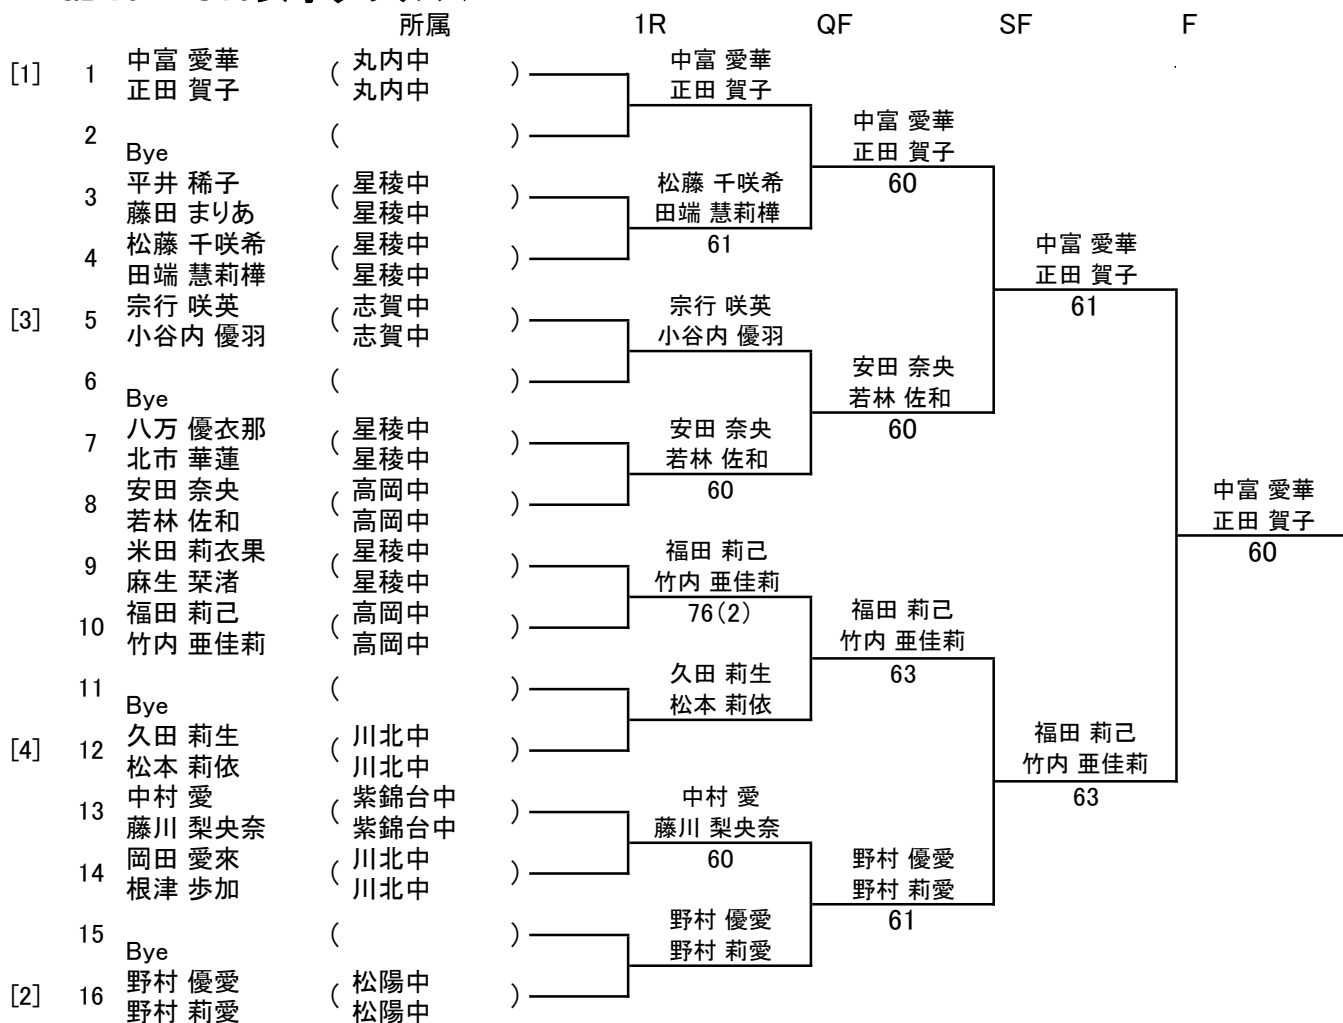

2026年度 石川県中学生テニス選手権大会兼北信越大会予選(個人戦)

BS15 U15男子シングルス

2026年度 石川県中学生テニス選手権大会兼北信越大会予選(個人戦)

GS15 U15女子シングルス

2026年度 石川県中学生テニス選手権大会兼北信越大会予選(個人戦)

BD15 U15男子ダブルス

	所属	氏名	1	2	3	4	5	勝負	取得ゲーム率	順位
1	浅野川中	三浦 遥太 [1]	/	61	60	61	61	4-0		1
	浅野川中	中野 新太		⑤	②	④	③			
2	紫錦台中	以西 悠希 [2]	16	/	61	60	60	3-1		2
	紫錦台中	吉田 陽			④	③	①			
3	紫錦台中	山宮 佑仁	06	16	/	61	60	2-2		3
	紫錦台中	高橋 快				①	⑤			
4	山中中	岡田 匡矢	16	06	16	/	16	0-4		5
	山中中	岡田 祥吾					②			
5	紫錦台中	早稲田 凌	16	06	06	61	/	1-3		4
	紫錦台中	林 志隆								

試合順

- ① 2-5、3-4
 ② 1-3、4-5
 ③ 2-4、1-5
 ④ 1-4、2-3
 ⑤ 1-2、3-5

シード選手リスト

1. 三浦 遥太
 中野 新太
 2. 以西 悠希
 吉田 陽

2026年度 石川県中学生テニス選手権大会兼北信越大会予選(個人戦)

GD15 U15女子ダブルス

3位決定戦

シード選手リスト